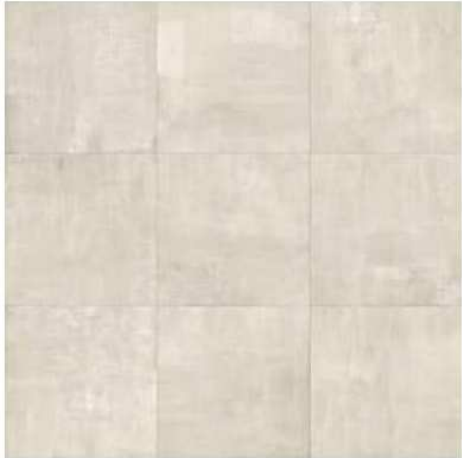

CON CRETE

pearl

greige

Formati - sizes - Formate - formats

90x90

36"x36"

61x61

24"x24"