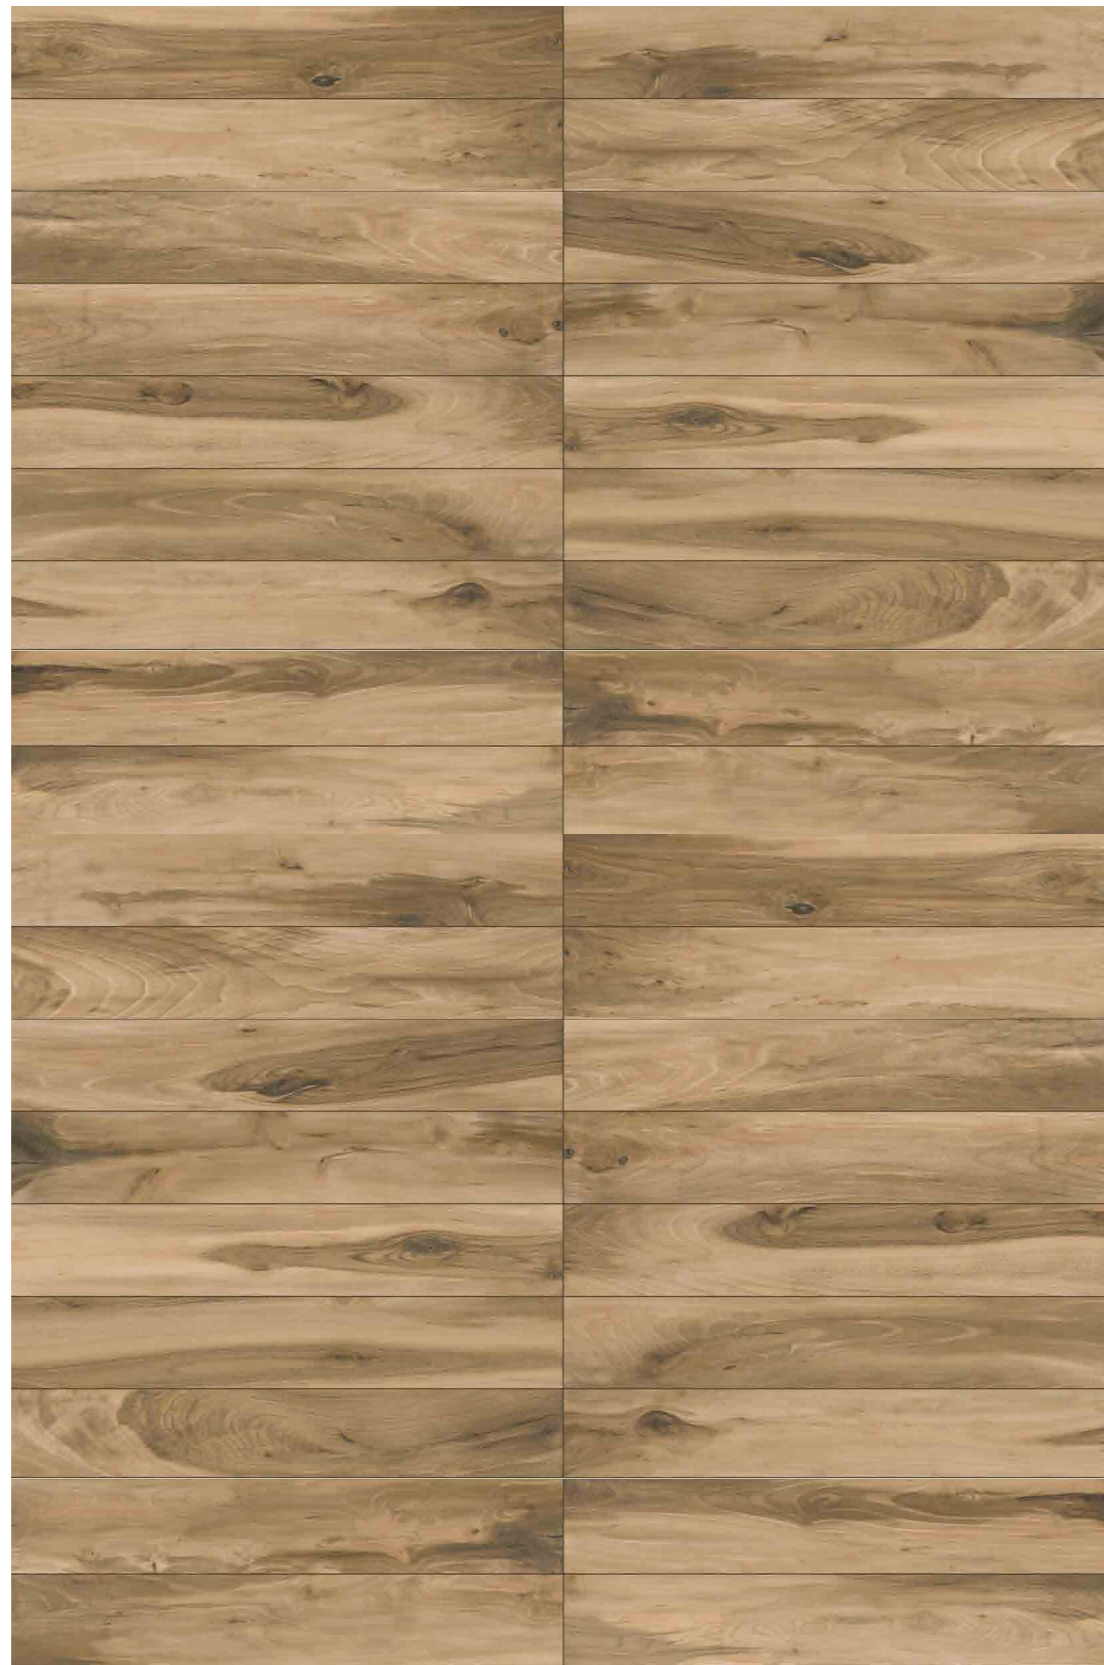

Essenze

Gres porcellanato massivo
Full body stoneware porcelain tiles
Grès cérame pleine masse
Vollmasse Feinsteinzeug

200*1200 mm

ES2024 ROVERE ANTICO

▲ 11