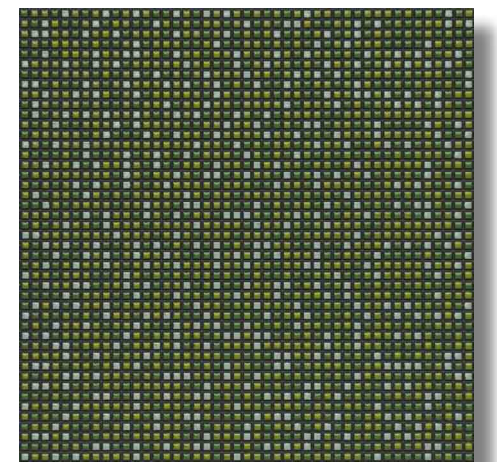

300*300 mm

CU3005 ORO ▲ 27

CUMX99 MIX METALLI ▲ 27

CU3007 VERDE ▲ 27

CUM05 MIX 5 ▲ 27