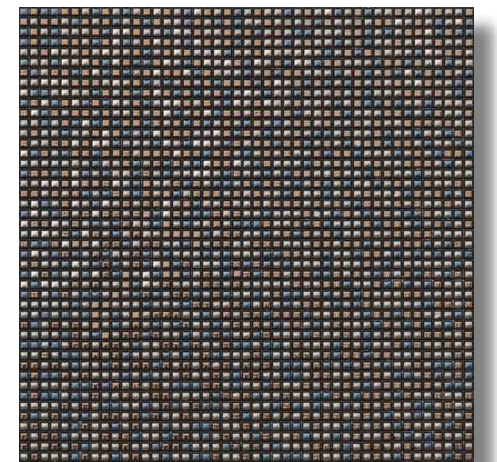

300*300 mm

CU3005 ORO ▲ 27

CUMX99 MIX METALLI ▲ 27

CU3007 VERDE ▲ 27

CUM05 MIX 5 ▲ 27