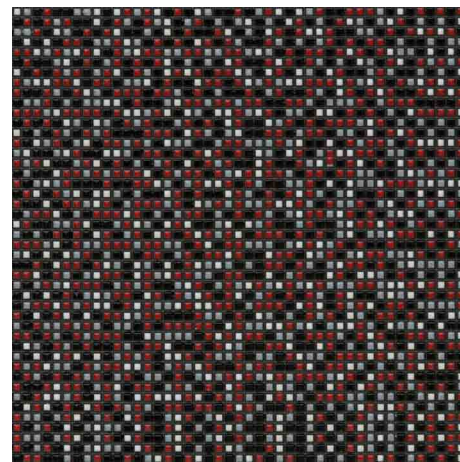

CUMX03 MIX 03 ▲ 27