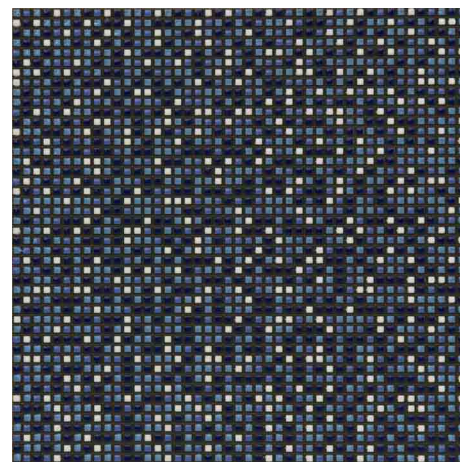

Cubik

Mosaico preinciso in gres porcellanato
Pre-cutted stoneware porcelain mosaic
Mosaïque précoupé en grès cérame
Vorgeschnittene Feinsteinzeug Mosaik

300*300 mm

CU3001 BIANCO ▲ 27

CUMX03 MIX 03 ▲ 27

CU3003 NERO ▲ 27